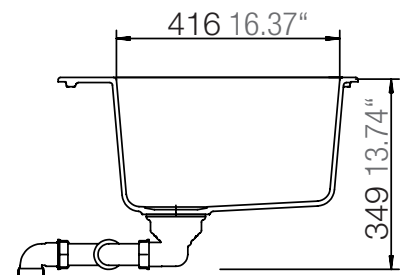

## ALIVE N-200Y

Installation: Unterbau / undermount  
Ausschnitt / cut-out

MASSANGABEN / MEASUREMENTS IN MM / INCH