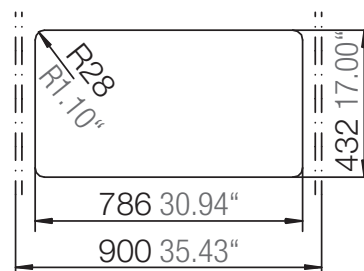

## ALIVE N-200Y

Installation: Unterbau / undermount  
Ausschnitt / cut-out

MASSANGABEN / MEASUREMENTS IN MM / INCH