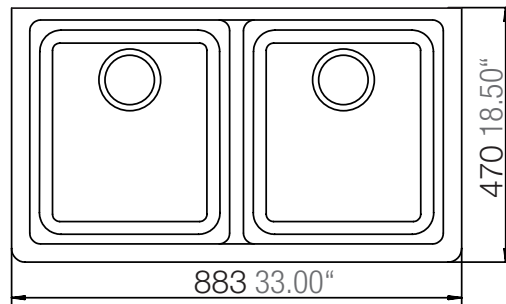

## ALIVE N-200Y

Installation: Unterbau / undermount  
Ausschnitt / cut-out

MASSANGABEN / MEASUREMENTS IN MM / INCH