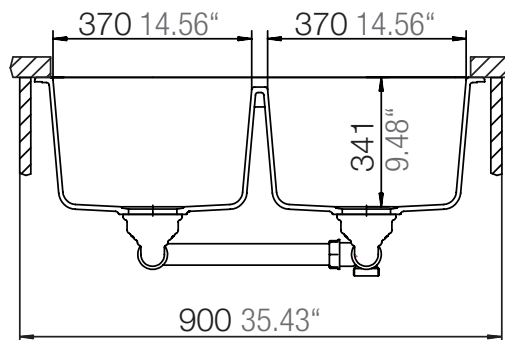

## ALIVE N-200Y

Installation: Unterbau / undermount  
Ausschnitt / cut-out

MASSANGABEN / MEASUREMENTS IN MM / INCH