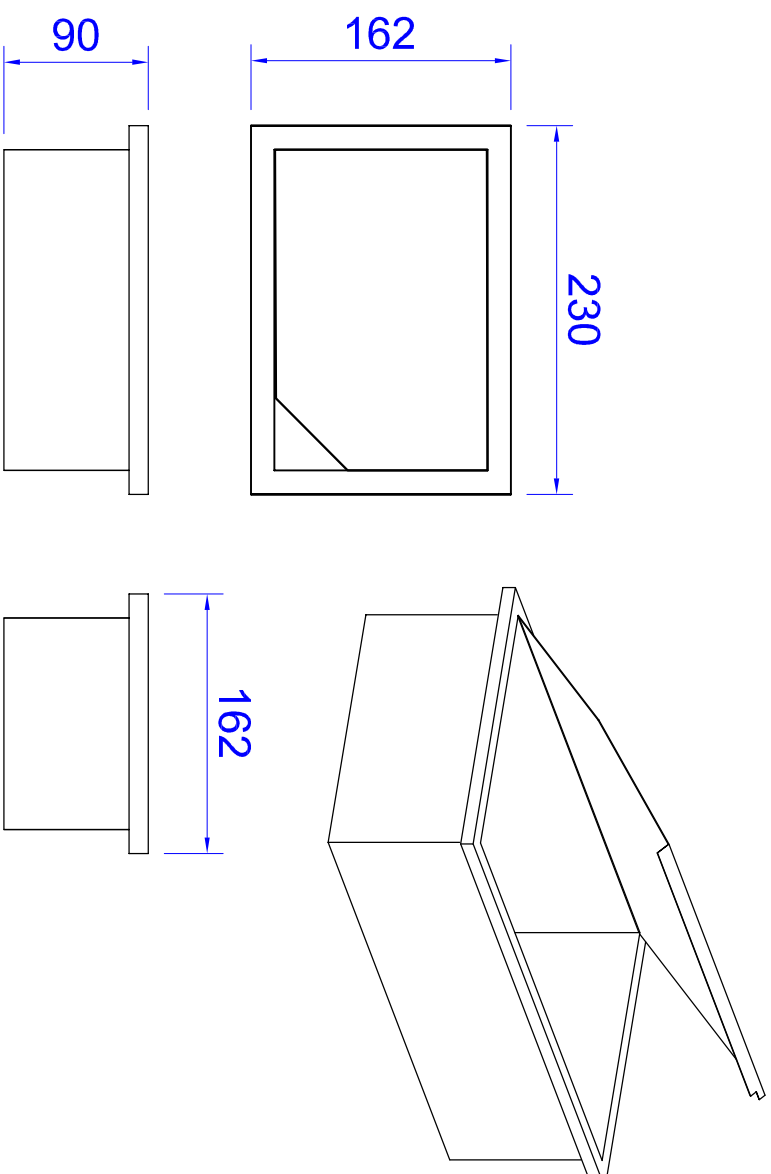

Caixa 230

Ref.	Material	Esp.	Acabamento	
Caixa 230x162mm	AISI304	1,2mm	Escovado	