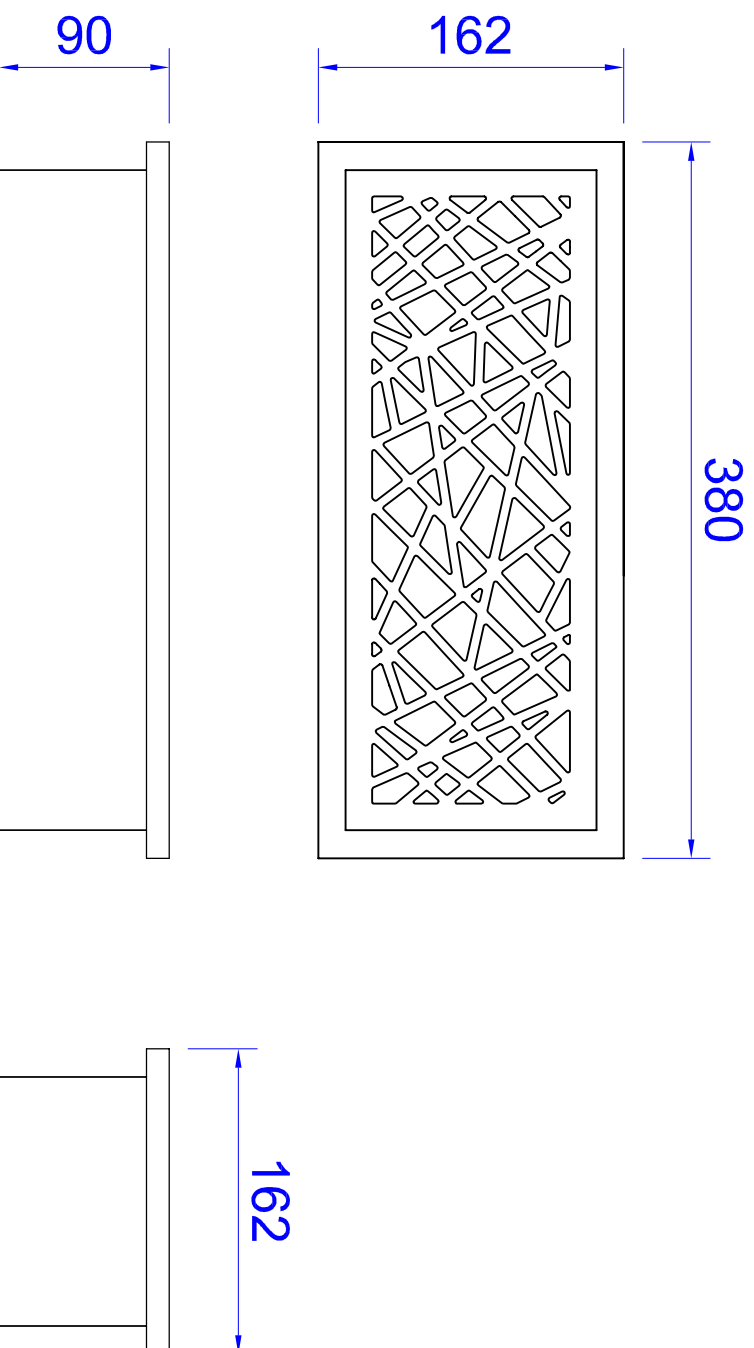

CAIXA DE 380

Ref.	Material	Esp.	Acabamento
Caixa 380x162mm	AlSi304	1,2mm	Escovado