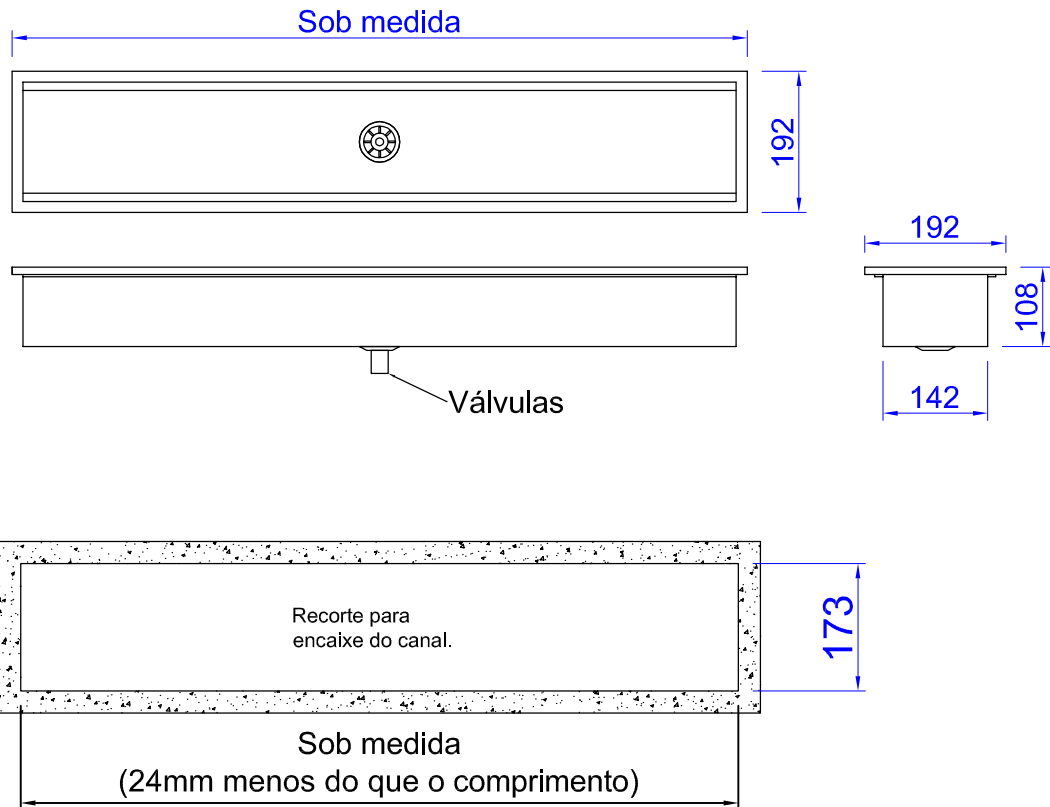

CANAL DE UTENSÍLIOS

Ref.	Material	Esp.	Acabamento	Furação Válvula	Anti-ruído
CANAL DE UTENSÍLIOS	AISI304	1,2mm	Escovado	7/8	Não

Valvúla e chapa no fundo inclusa

Accessórios vendidos separadamente: