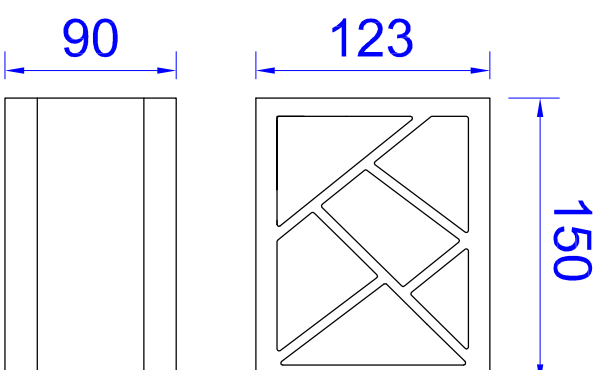

CESTO 162 + ESCORREDOR DE TALHERES

CRAYFT
i n o x

Ref.	Material	Esp.	Acabamento		
Cesto 162 Podendo colocar divisória para talheres.	AISI304	1,2mm	Escovado	