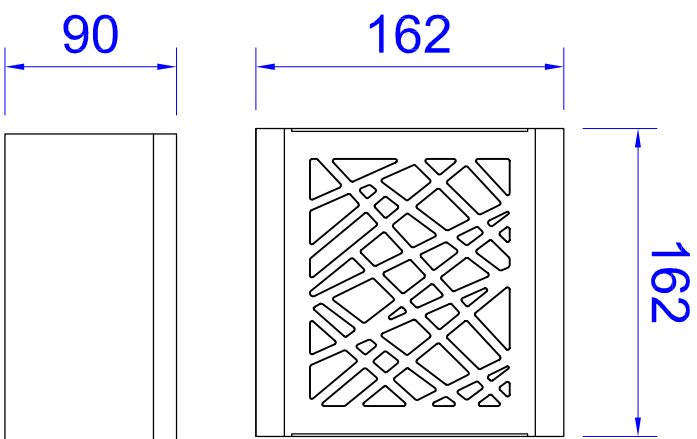

CESTO 162 + ESCORREDOR DE TALHERES

CRAYFT
i n o x

Ref.	Material	Esp.	Acabamento		
Cesto 162 Podendo colocar divisória para talheres.	AISI304	1,2mm	Escovado	