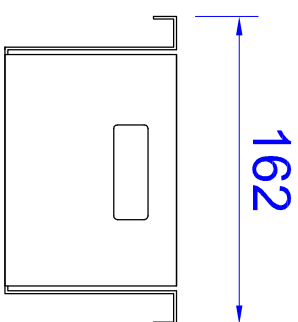

CESTO 162 + ESCORREDOR DE TALHERES

CRAYFT
i n o x

Ref.	Material	Esp.	Acabamento		
Cesto 162 Podendo colocar divisória para talheres.	AISI304	1,2mm	Escovado	