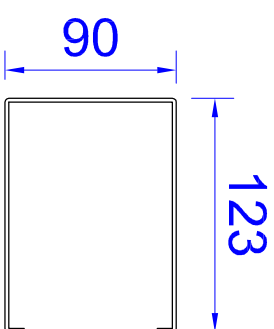

CESTO 162 + ESCORREDOR DE TALHERES

CRAYFT
i n o x

Ref.	Material	Esp.	Acabamento		
Cesto 162 Podendo colocar divisória para talheres.	AISI304	1,2mm	Escovado	