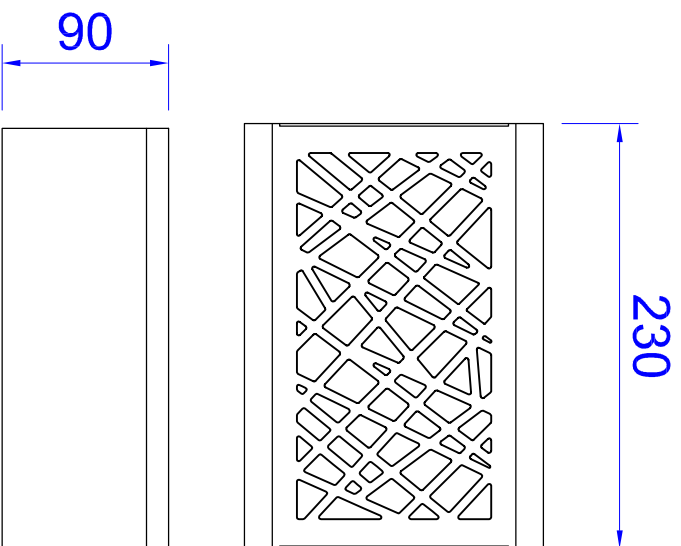

# CESTO 230 + ESCORREDOR DE TALHERES

Ref.	Material	Esp.	Acabamento
------	----------	------	------------

Cesto 230  
Podendo colocar divisória para talheres.

AISI304

1,2mm

Escovado