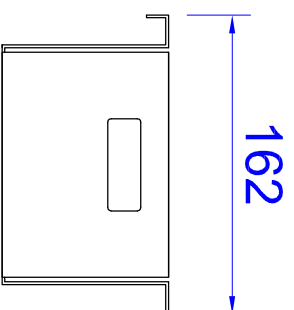

# CESTO 230 + ESCORREDOR DE TALHERES

Ref.	Material	Esp.	Acabamento
------	----------	------	------------

Cesto 230  
Podendo colocar divisória para talheres.

AISI304

1,2mm

Escovado