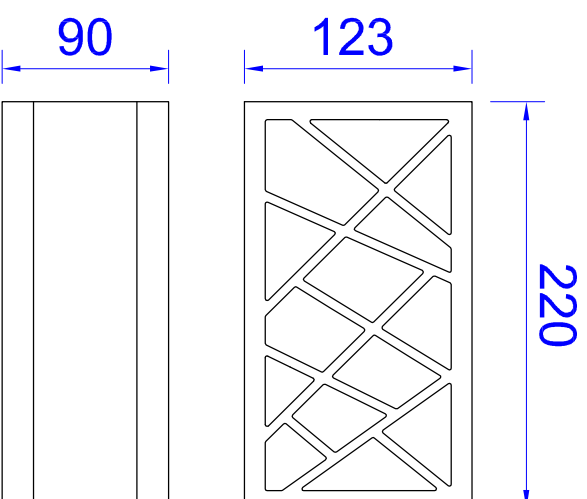

# CESTO 230 + ESCORREDOR DE TALHERES

Ref.	Material	Esp.	Acabamento
------	----------	------	------------

Cesto 230  
Podendo colocar divisória para talheres.

AISI304

1,2mm

Escovado