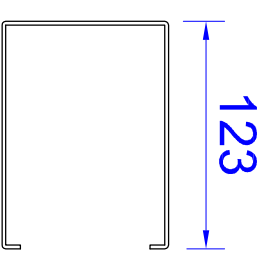

# CESTO 230 + ESCORREDOR DE TALHERES

Ref.	Material	Esp.	Acabamento
------	----------	------	------------

Cesto 230  
Podendo colocar divisória para talheres.

AISI304

1,2mm

Escovado