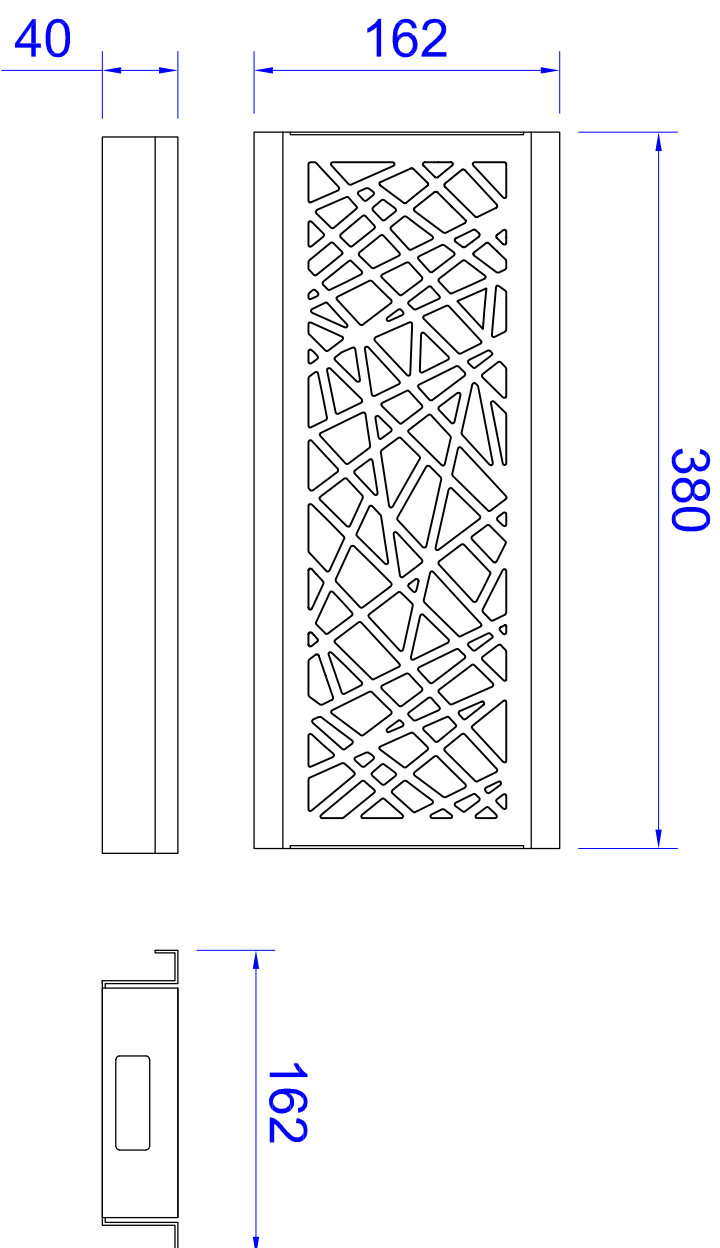

CESTO 380 RASO

Ref.	Material	Esp.	Acabamento	
Cesto 380 RASO	AISI304	1,2mm	Escovado	