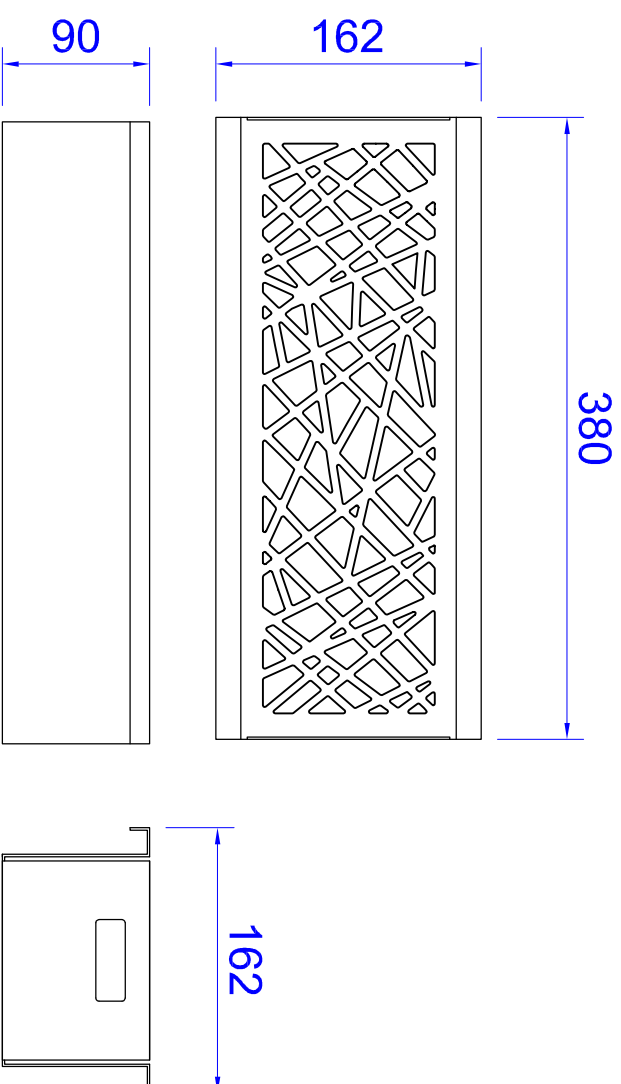

# CESTO 380

Ref.	Material	Esp.	Acabamento	
Cesto 380	AISI304	1,2mm	Escovado	