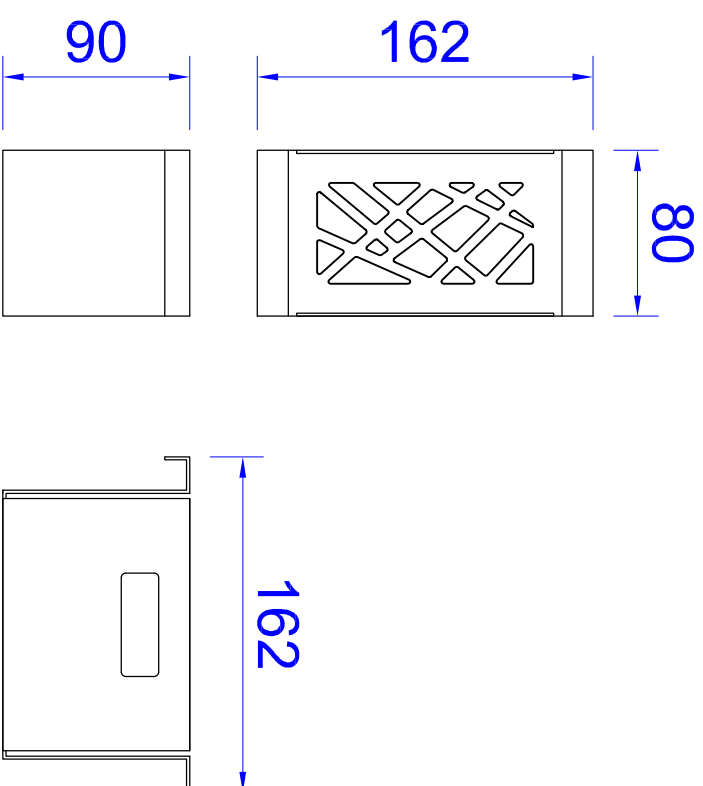

# CESTO 80

Ref.	Material	Esp.	Acabamento
Cesto 80	AISI304	1,2mm	Escovado