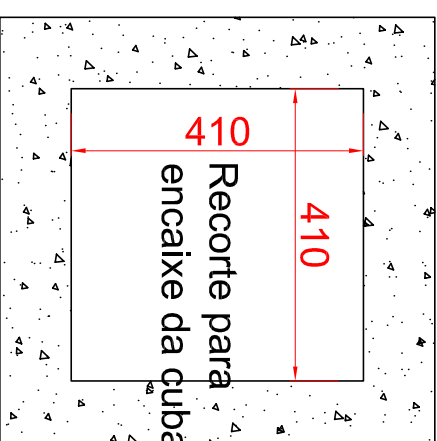

CUBA R4040

CRYSTAL
INOX

Ref.	Material	Esp.	Prof.	Acabamento	Furação Válvula	Anti-ruído
R4040	AISI304	1,5mm	200mm	Escovado	Ø4 1/2"	Sim

Accessórios Opcionais: