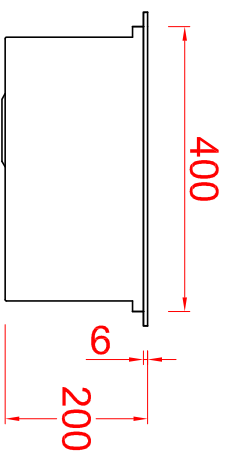

CUBA R4040

CRYSTAL
INOX

Ref.	Material	Esp.	Prof.	Acabamento	Furação Válvula	Anti-ruído
R4040	AISI304	1,5mm	200mm	Escovado	Ø4 1/2"	Sim

Accessórios Opcionais: