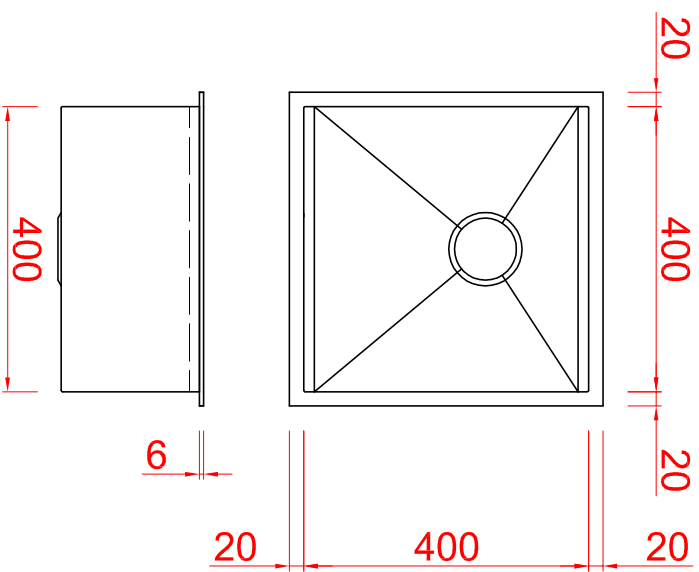

CUBA R4040

CRYSTAL
INOX

Ref.	Material	Esp.	Prof.	Acabamento	Furação Válvula	Anti-ruído
R4040	AISI304	1,5mm	200mm	Escovado	Ø4 1/2"	Sim

Accessórios Opcionais: