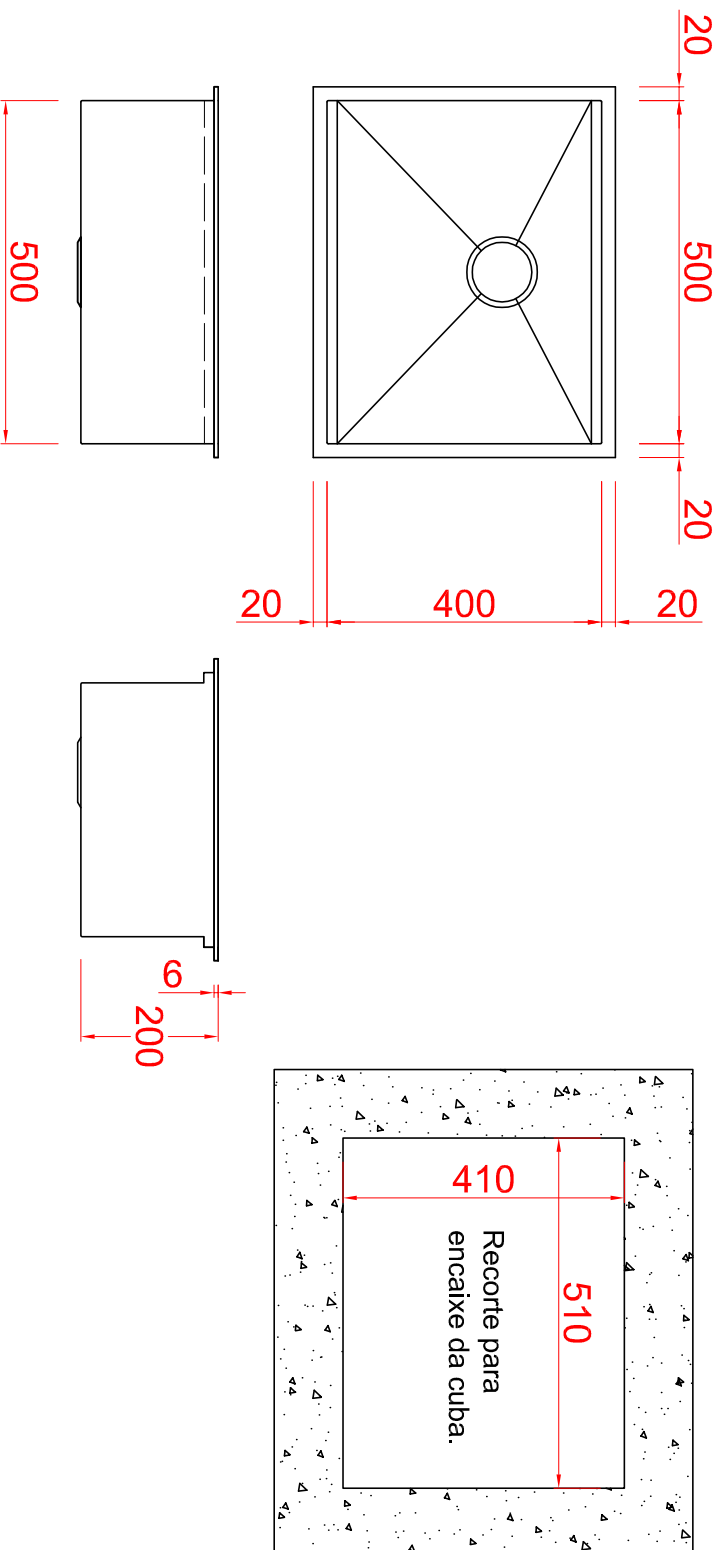

# CUBA R5040

**CPAFIT**  
INOX

Ref.	Material	Esp.	Prof.	Acabamento	Furação Válvula	Anti-ruído
R5040	AISI304	1,5mm	200mm	Escovado	Ø4 1/2"	Sim