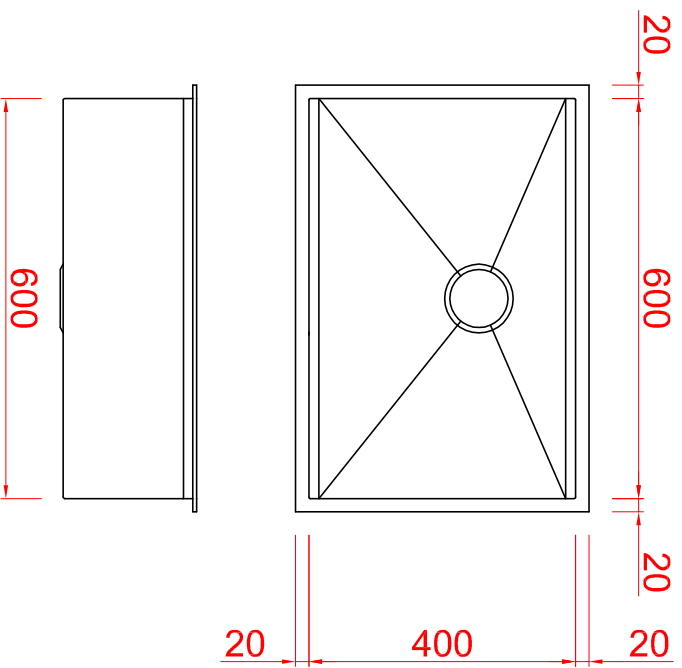

CUBA R6040

INNOVAT
INOX

Ref.	Material	Esp.	Prof.	Acabamento	Furação Válvula	Anti-ruído
R6040	AISI304	1,5mm	200mm	Escovado	Ø4 1/2"	Sim

Accessórios Opcionais: