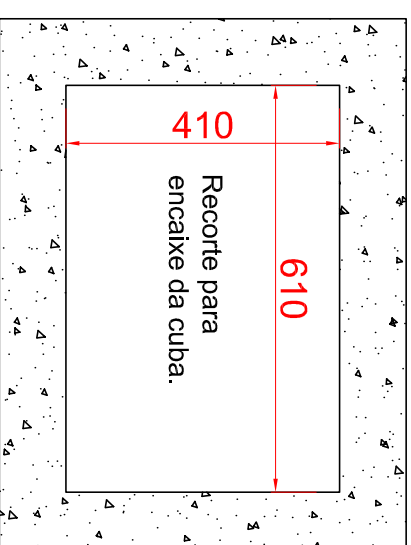

CUBA R6040

INNOVAT
INOX

Ref.	Material	Esp.	Prof.	Acabamento	Furação Válvula	Anti-ruído
R6040	AISI304	1,5mm	200mm	Escovado	Ø4 1/2"	Sim

Accessórios Opcionais: