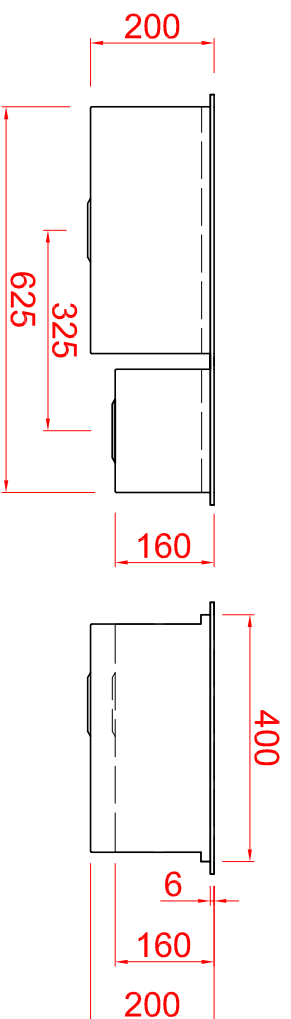

# CUBA R6040 (dupla)

**PRAY-T**  
INOX

Ref.	Material	Esp.	Prof.	Acabamento	Furação Válvula	Anti-ruído
R6040 (dupla)	AISI304	1,5mm	200mm	Escovado	Ø4 1/2"	Sim