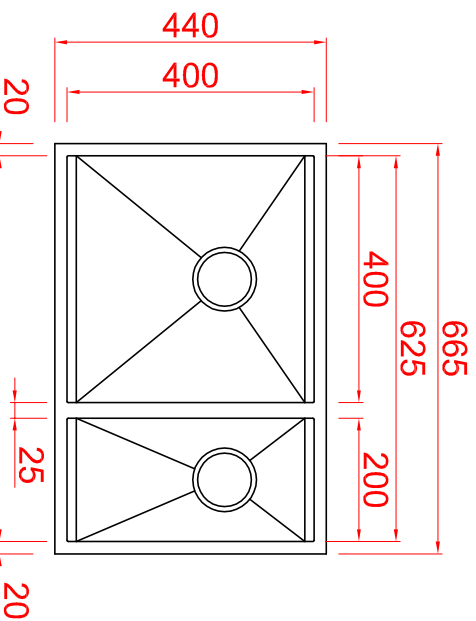

# CUBA R6040 (dupla)

**PRAY-T**  
INOX

Ref.	Material	Esp.	Prof.	Acabamento	Furação Válvula	Anti-ruído
R6040 (dupla)	AISI304	1,5mm	200mm	Escovado	Ø4 1/2"	Sim