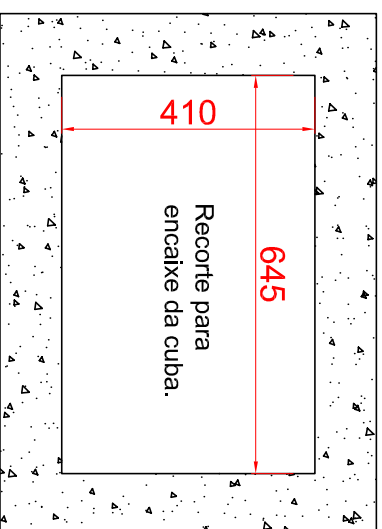

# CUBA R6040 (dupla)

**PRAY-T**  
INOX

Ref.	Material	Esp.	Prof.	Acabamento	Furação Válvula	Anti-ruído
R6040 (dupla)	AISI304	1,5mm	200mm	Escovado	Ø4 1/2"	Sim