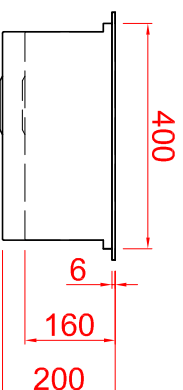

CUBA R7040

PRYFT
INOX

| Ref. | Material | Esp. | Prof. | Acabamento | Furação Válvula | Anti-ruído |
|-------|----------|-------|-----------|------------|-----------------|------------|
| R7040 | AISI304 | 1,5mm | 200/160mm | Escovado | Ø4 1/2" | Sim |