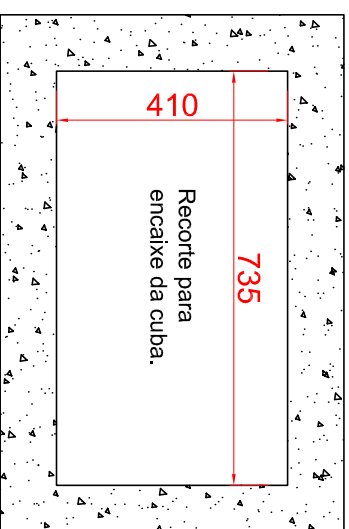

CUBA R7040

PRYFT
INOX

| Ref. | Material | Esp. | Prof. | Acabamento | Furação Válvula | Anti-ruído |
|-------|----------|-------|-----------|------------|-----------------|------------|
| R7040 | AISI304 | 1,5mm | 200/160mm | Escovado | Ø4 1/2" | Sim |