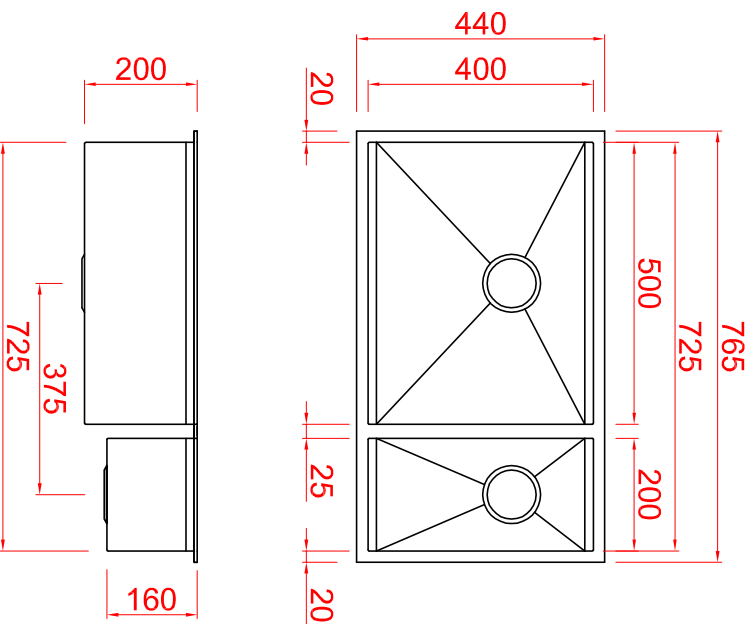

CUBA R7040

PRYFT
INOX

| Ref. | Material | Esp. | Prof. | Acabamento | Furação Válvula | Anti-ruído |
|-------|----------|-------|-----------|------------|-----------------|------------|
| R7040 | AISI304 | 1,5mm | 200/160mm | Escovado | Ø4 1/2" | Sim |