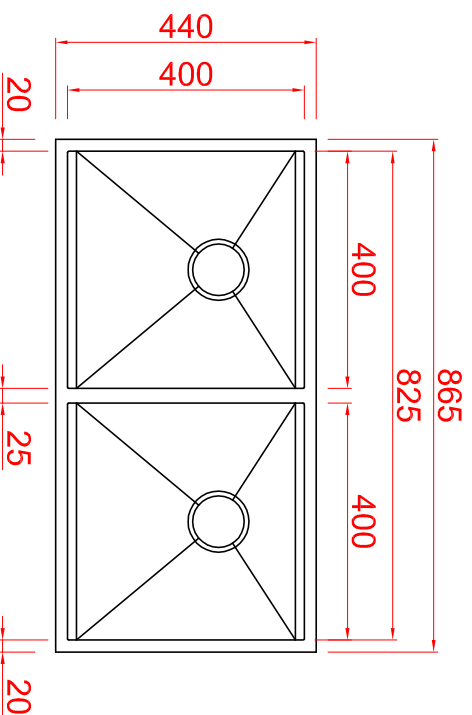

CUBA R8040 (dupla)

CRISTAL
INOX

Ref.	Material	Esp.	Prof.	Acabamento	Furação Válvula	Anti-ruído
R6040 (dupla)	AISI304	1,5mm	200mm	Escovado	Ø4 1/2"	Sim

Accessórios Opcionais: