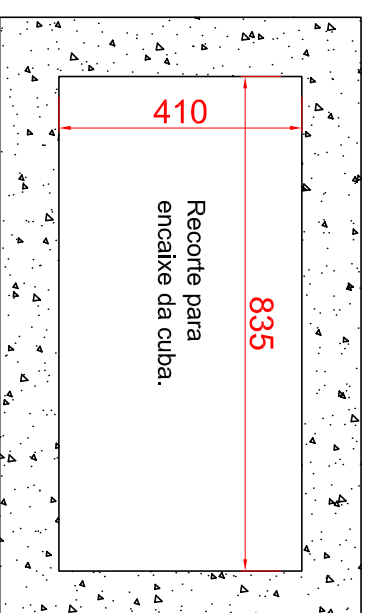

CUBA R8040 (dupla)

CRISTAL
INOX

Ref.	Material	Esp.	Prof.	Acabamento	Furação Válvula	Anti-ruído
R6040 (dupla)	AISI304	1,5mm	200mm	Escovado	Ø4 1/2"	Sim

Accessórios Opcionais: