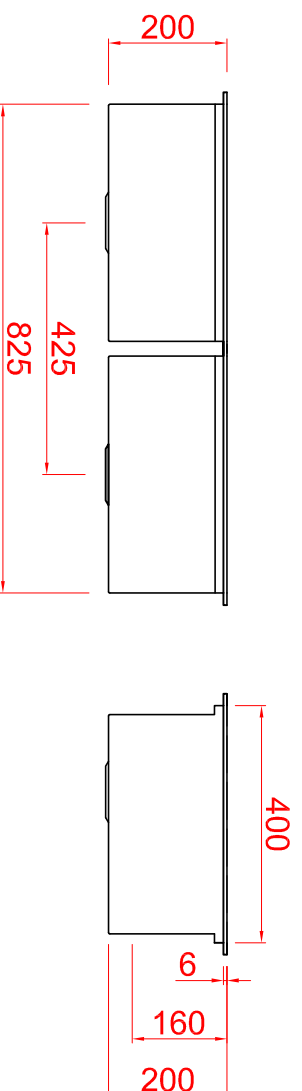

CUBA R8040 (dupla)

CRISTAL
INOX

Ref.	Material	Esp.	Prof.	Acabamento	Furação Válvula	Anti-ruído
R6040 (dupla)	AISI304	1,5mm	200mm	Escovado	Ø4 1/2"	Sim

Accessórios Opcionais: