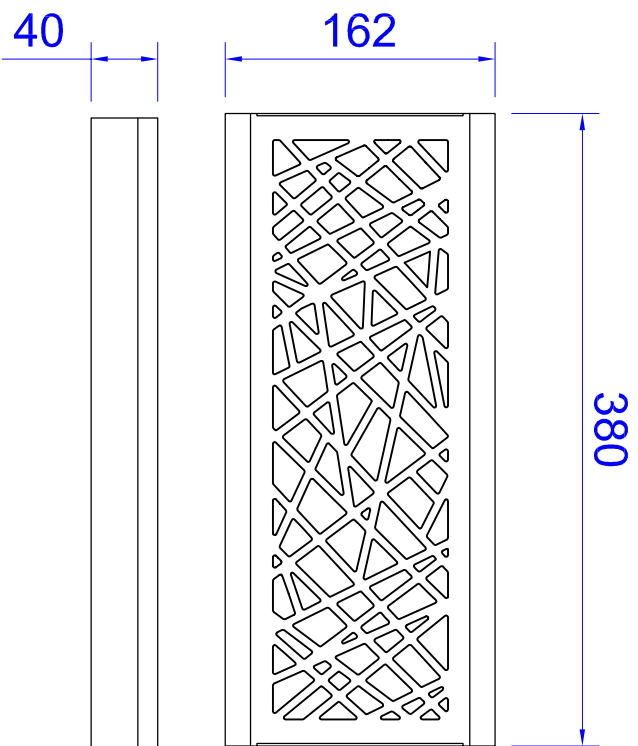

ESCORREDOR DE FACÇAS

CPAF
inox

Ref.	Material	Esp.	Acabamento
------	----------	------	------------

Cesto 162x162mm
Podendo colocar divisória para talheres.

AISI304

1,5mm

Escovado