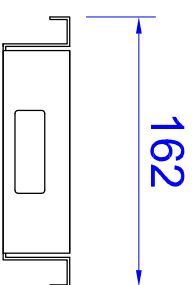

ESCORREDOR DE FACÇAS

CPAF
inox

Ref.	Material	Esp.	Acabamento
------	----------	------	------------

Cesto 162x162mm
Podendo colocar divisória para talheres.

AISI304

1,5mm

Escovado