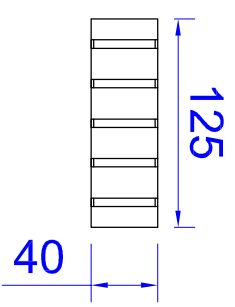

ESCORREDOR DE FACÇAS

CPAF
inox

Ref.	Material	Esp.	Acabamento
------	----------	------	------------

Cesto 162x162mm
Podendo colocar divisória para talheres.

AISI304

1,5mm

Escovado