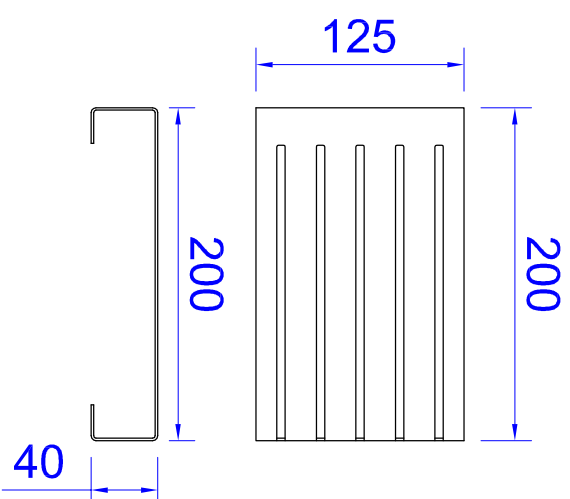

ESCORREDOR DE FACÇAS

CPAF
inox

Ref.	Material	Esp.	Acabamento
------	----------	------	------------

Cesto 162x162mm
Podendo colocar divisória para talheres.

AISI304

1,5mm

Escovado