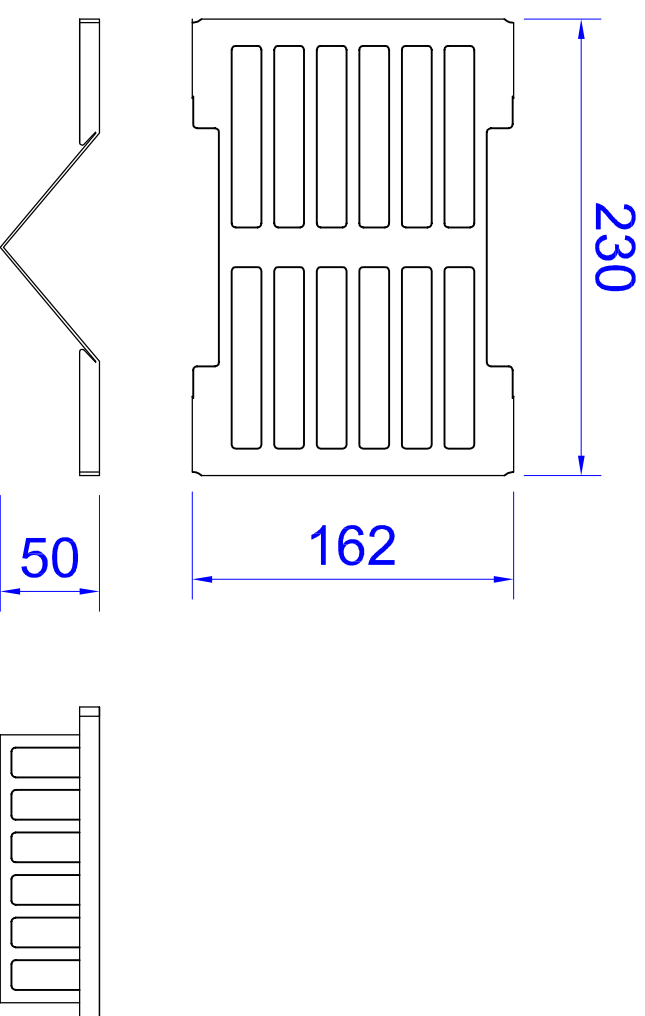

ESCORREDOR PARA 6 PRATOS FLAT

Ref.	Material	Esp.	Acabamento
Escorredor para 6 pratos FLAT	AISI304	2mm	Escovado
