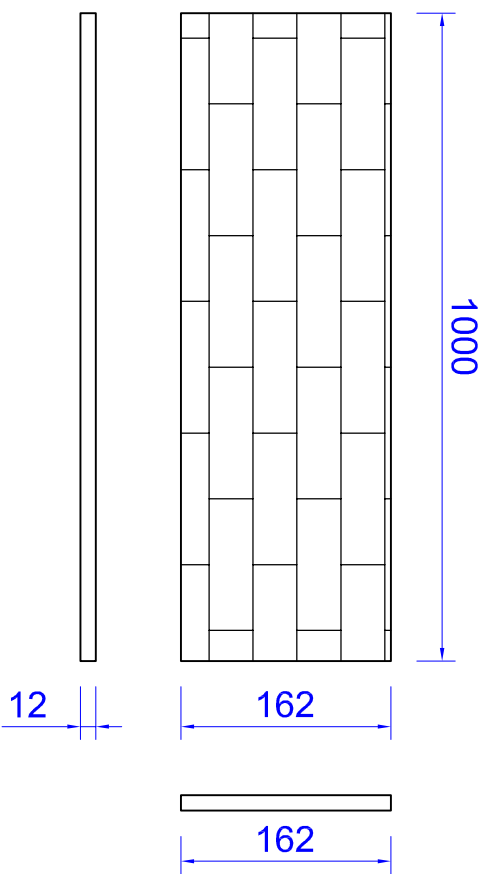

# TABUA DE MADEIRA PARA CANAL DE UTENSÍLIOS.

**CRAYFT**  
i n o x

Ref.	Material	Esp.
Tabua de madeira para canal de utensílios.	Madeira	12mm