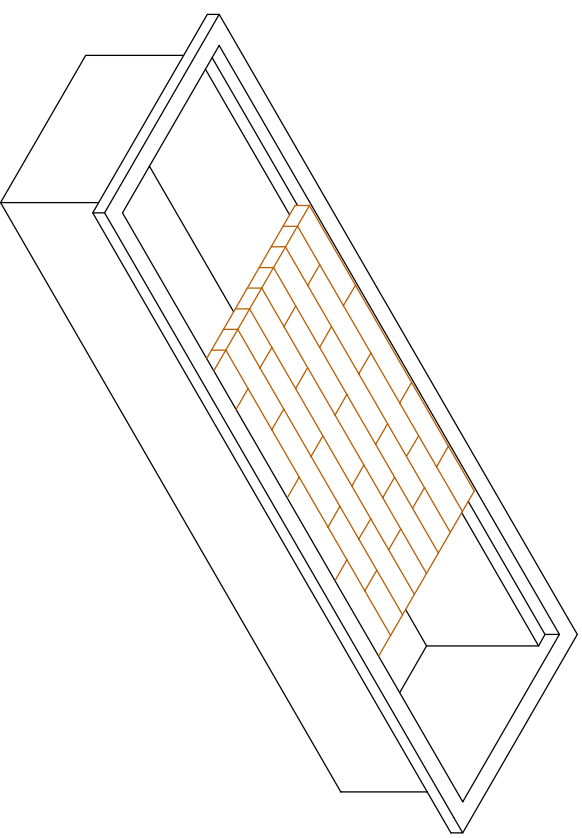

# TABUA DE MADEIRA PARA CANAL DE UTENSÍLIOS.

**CRAYFT**  
i n o x

Ref.	Material	Esp.
Tabua de madeira para canal de utensílios.	Madeira	12mm