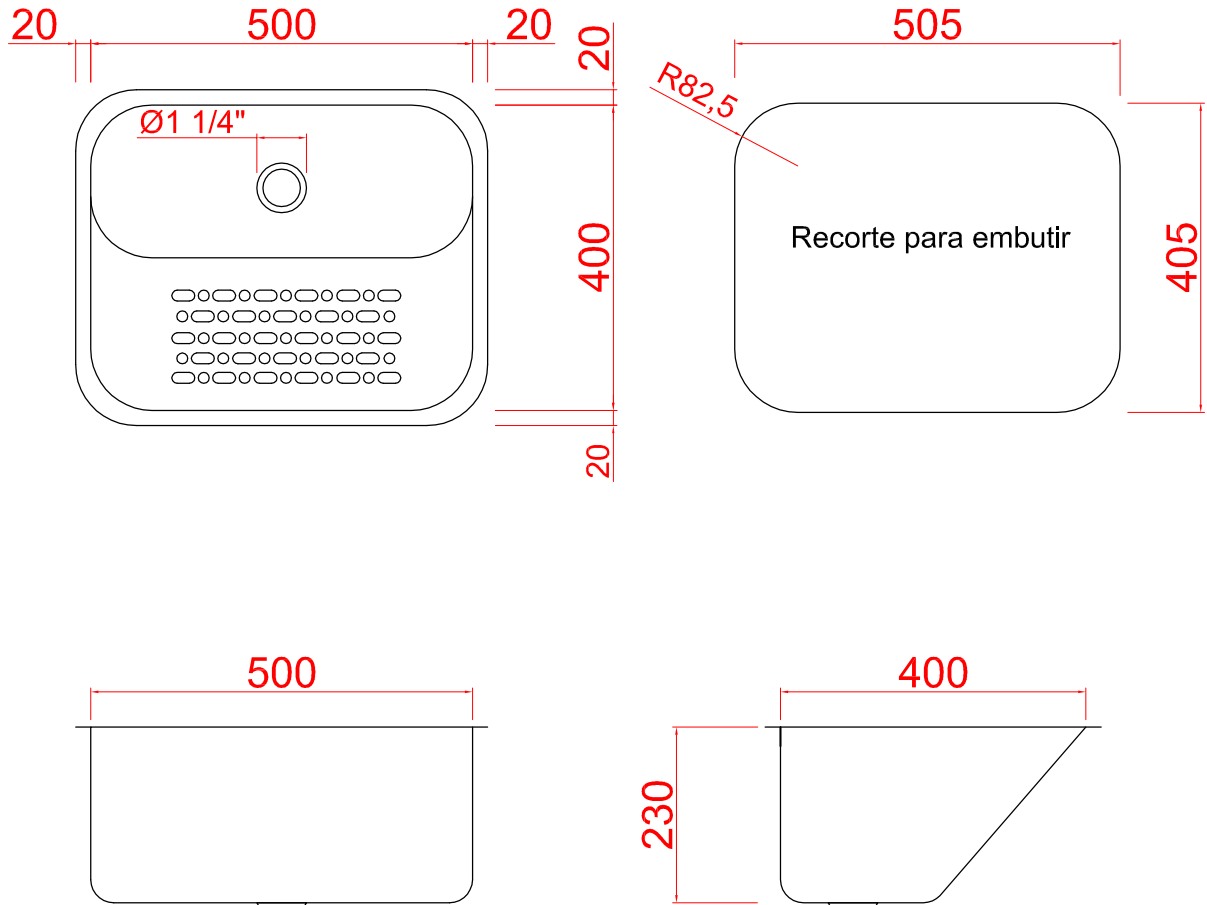

Tanque S500

Ref.	Material	Esp.	Acabamento	Furação Válvula	Anti-ruído
Tanque S500	AISI304	0,8mm	Brilhante/escovado	$\text{Ø}1\ 1/4''$	Opcional