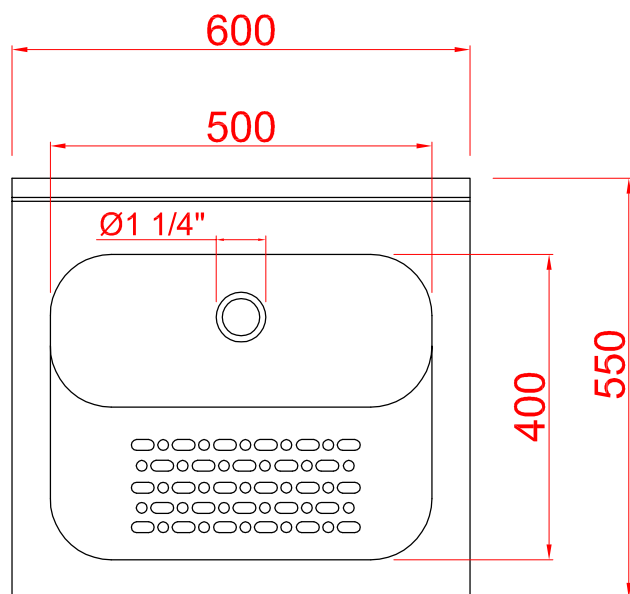

Tanque SL500

Ref.	Material	Esp.	Acabamento	Furação Válvula	Anti-ruído
Tanque SL500	AISI304/403	0,8mm	Brilhante/escovado	Ø1 1/4"	Opcional