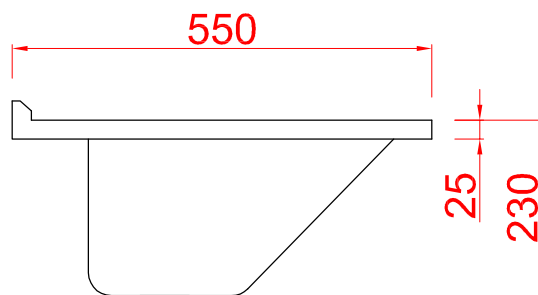

Tanque SL500

Ref.	Material	Esp.	Acabamento	Furação Válvula	Anti-ruído
Tanque SL500	AISI304/403	0,8mm	Brilhante/escovado	Ø1 1/4"	Opcional