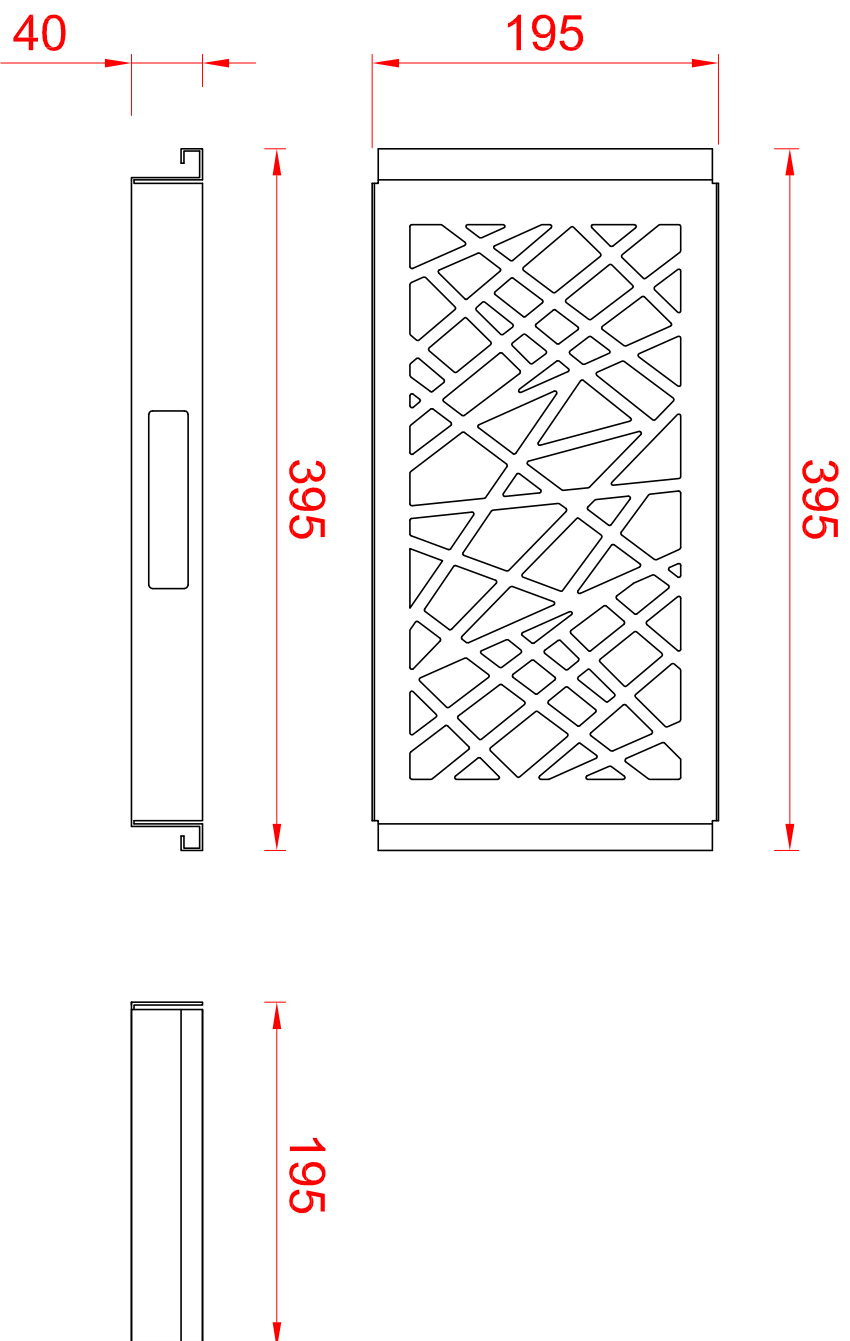

CESTO 2040 PARA CUBA QUADRATO

Ref.	Material	Esp.	Acabamento
Cesto 2040	AISI304	1,5mm	Escovado