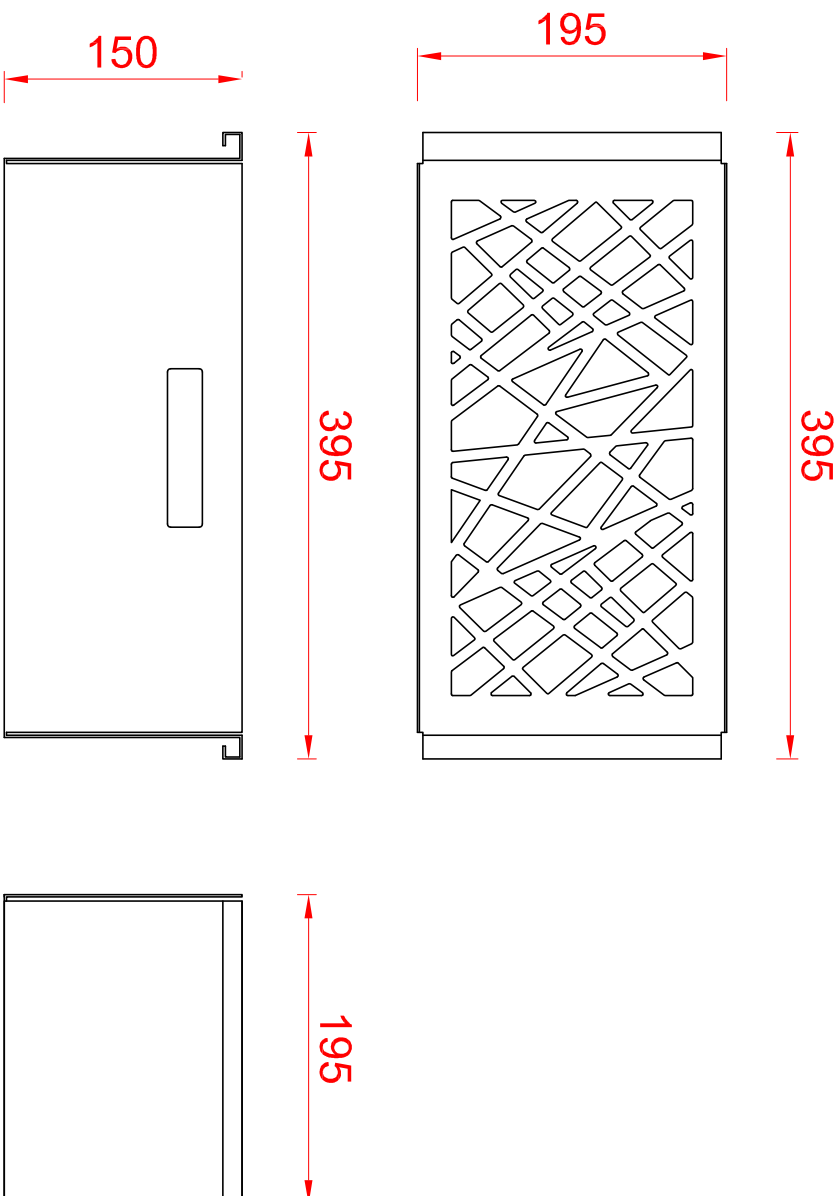

CESTO 2040F PARA CUBA QUADRATO

| Ref. | Material | Esp. | Acabamento |
|---|----------|-------|------------|
| Cesto 2040F | AISI304 | 1,5mm | Escovado |
|  | | | |