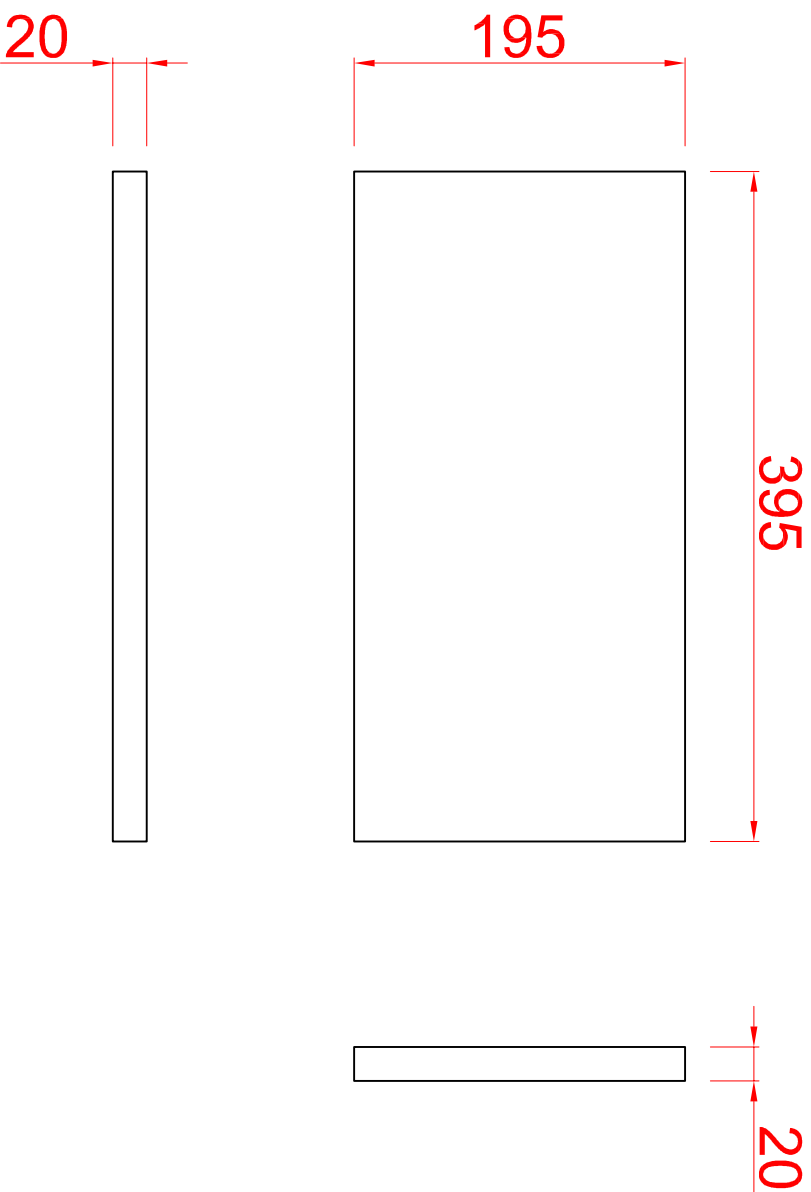

TABUA DE CORTE CUBA QUADRATO

Ref.	Material	Esp.	Acabamento
Tabua de corte para cuba quadrato.	Atileno branco	20mm	