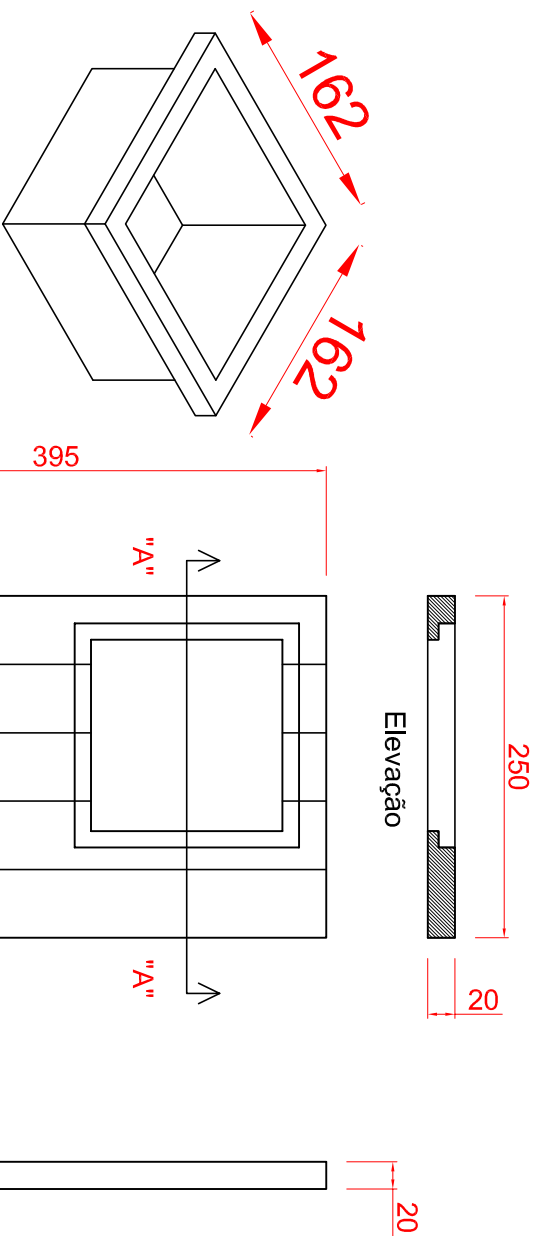

TABUA DE TECA COM CESTO 160MM.

Ref.	Material	Esp.	Acabamento
Tábua de teca com cesto 160.	Madeira Teca	20mm	