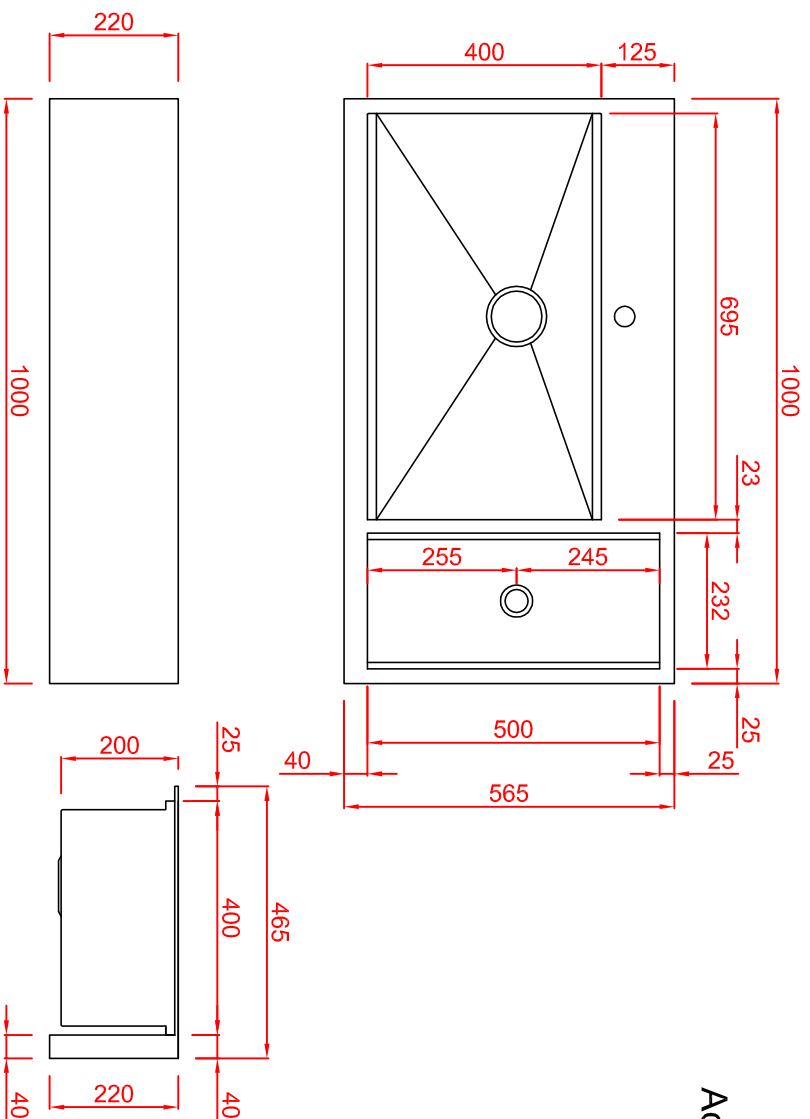

CUBA FARM SINK R1000C

CRAYFT
INOX

Acompanha escorredor de pratos e talheres.

Ref.	Material	Esp.	Prof.	Acabamento	Furação Válvula	Anti-ruído
FARMSINK 1000C	AISI304	1,5mm	200mm	Escovado	4 1/2"	Sim

Accessórios Opcionais: