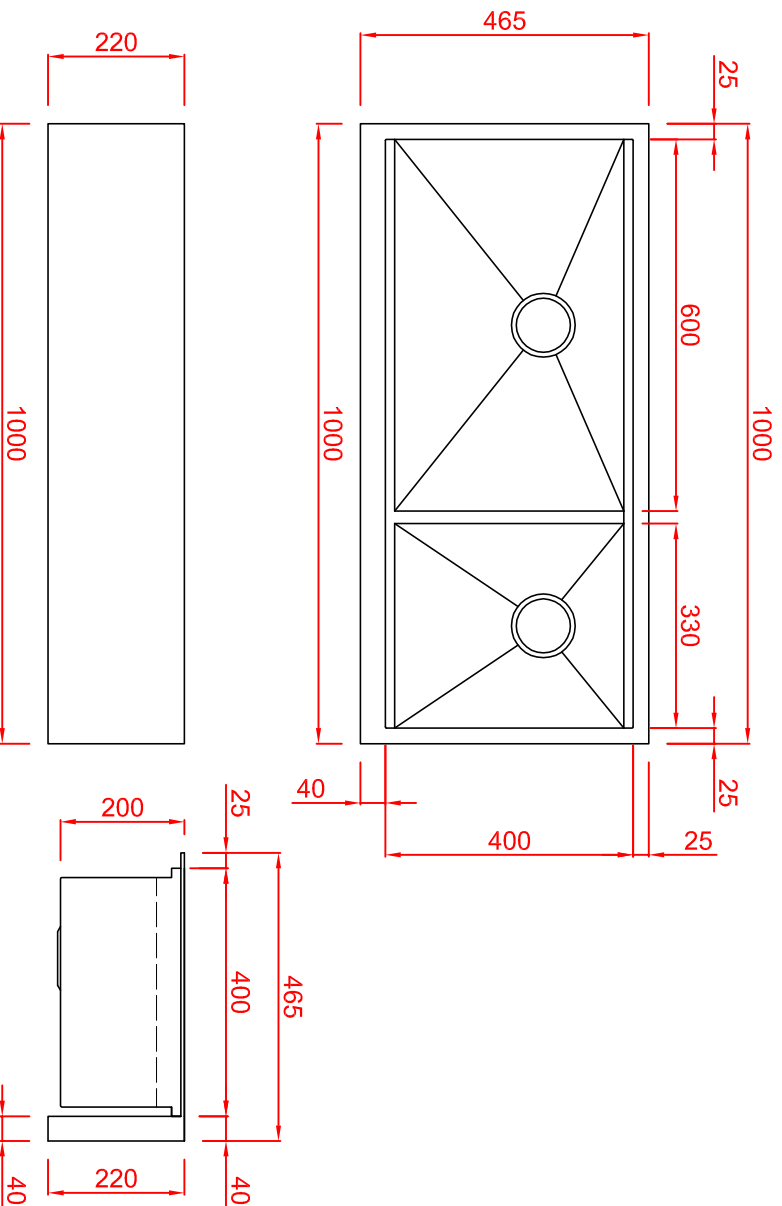

CUBA FARMSINK R1000D

CPAF-T
INOX

Ref.	Material	Esp.	Prof.	Acabamento	Furação Válvula	Anti-ruído
FARMSINK R1000D	AISI304	1,5mm	200mm	Escovado	Ø4 1/2"	Sim

Accessórios Opcionais: