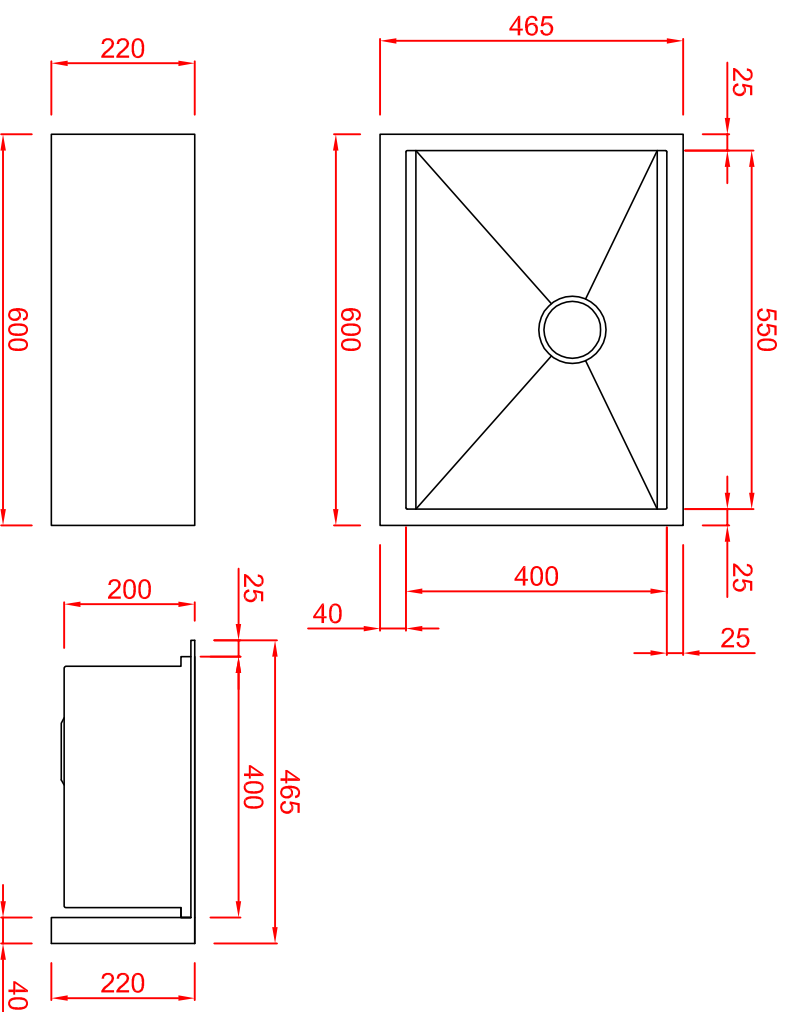

CUBA FARMISINK R600

Ref.	Material	Esp.	Prof.	Acabamento	Furação Válvula	Anti-ruído
FARMSINK R600	AISI304	1,5mm	200mm	Escovado	Ø4 1/2"	Sim

Accessórios Opcionais: