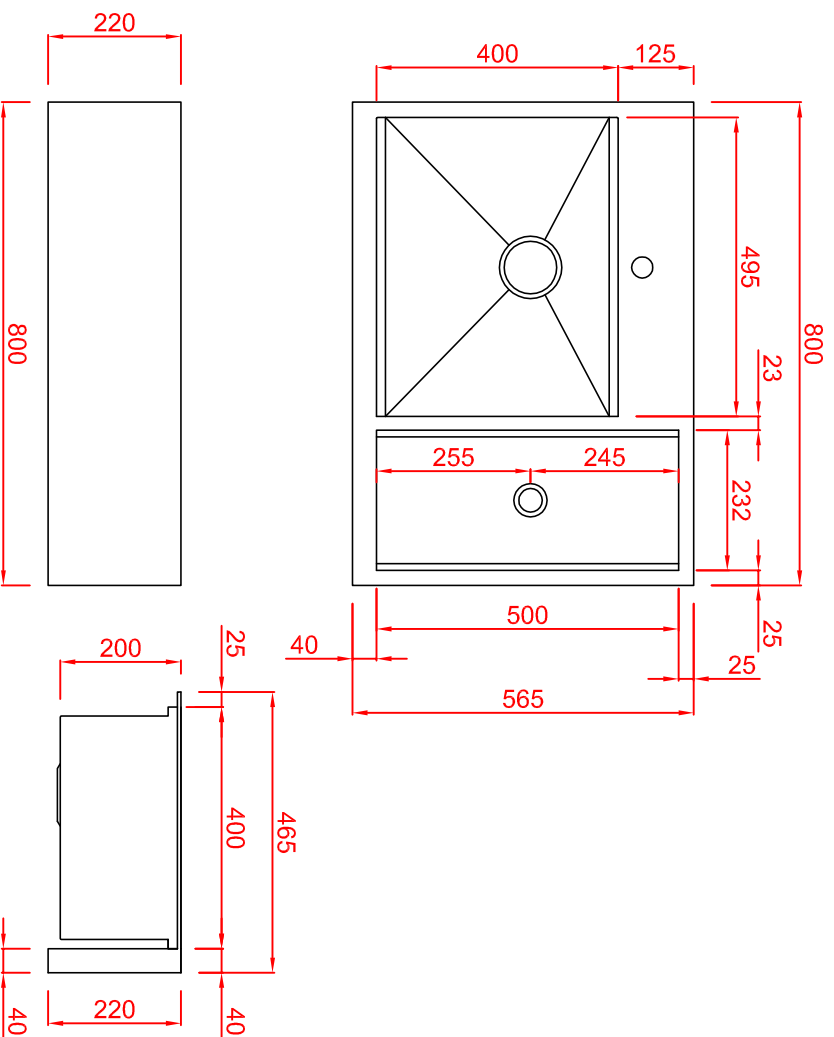

# CUBA FARMOSINK R800C

**CFMFT**  
i n o x

Acompanha escorredor de pratos e talheres.

Ref.	FARMSINK R800C	Material	AISI304	Esp.	1,5mm	Prof.	200mm	Acabamento	Escovado	Furação Válvula	Ø4 1/2"	Anti-ruído	Sim
------	----------------	----------	---------	------	-------	-------	-------	------------	----------	-----------------	---------	------------	-----