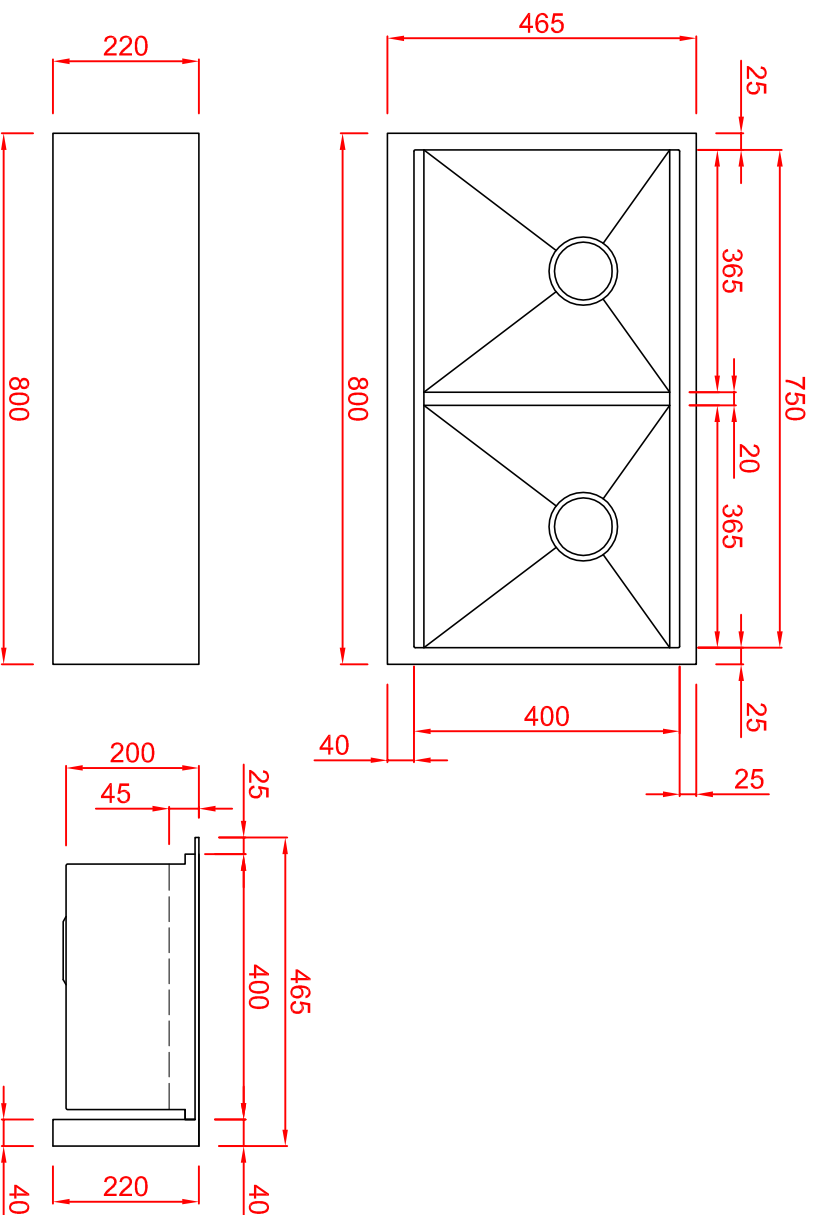

CUBA FARM SINK R800D

Ref.	Material	Esp.	Prof.	Acabamento	Furação Válvula	Anti-ruído
FARMSINK R800D	AISI304	1,5mm	200mm	Escovado	Ø4 1/2"	Sim

Accessórios Opcionais: