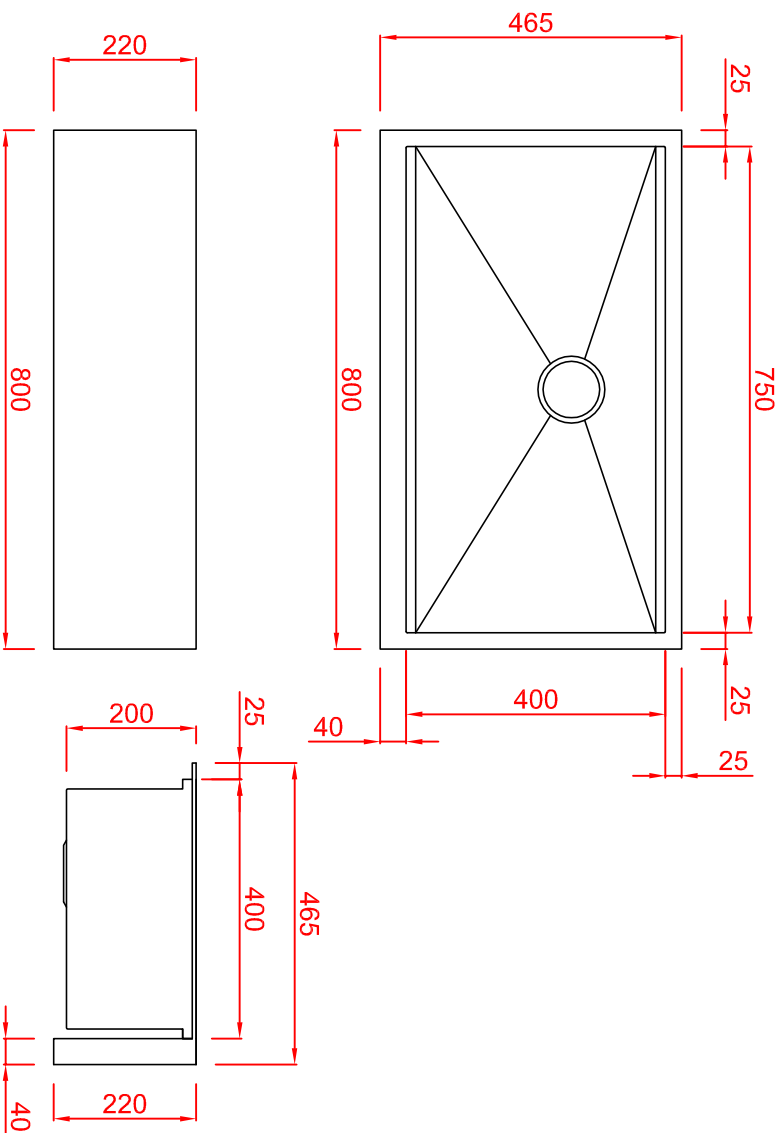

# CUBA FARM SINK R800

**CRYSTAL**  
i n o x

<b>Ref.</b>	<b>Material</b>	<b>Esp.</b>	<b>Prof.</b>	<b>Acabamento</b>	<b>Furação Válvula</b>	<b>Anti-ruído</b>
FARMSINK R800	AISI304	1,5mm	200mm	Escovado	Ø4 1/2"	Sim