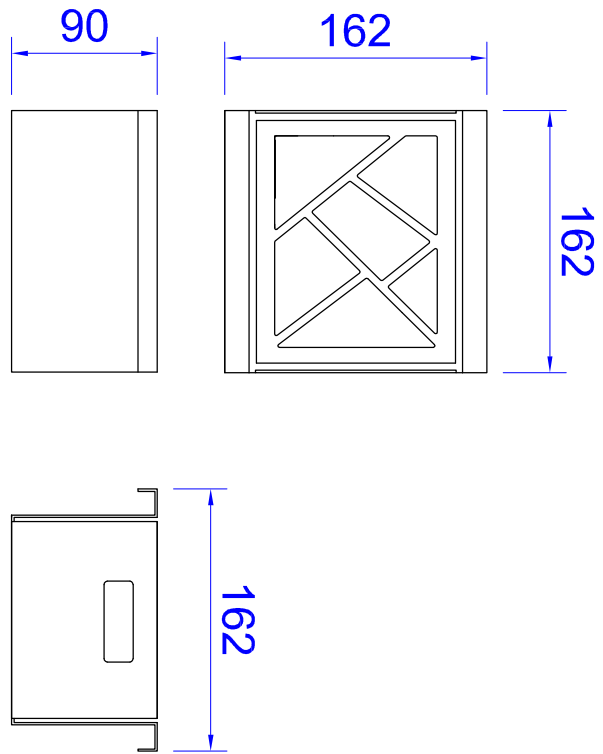

CESTO 162 + ESCORREDOR DE TALHERES

Ref.	Material	Esp.	Acabamento
Cesto 162	AISI304	1,2mm	Escovado
Podendo colocar divisória para talheres.			