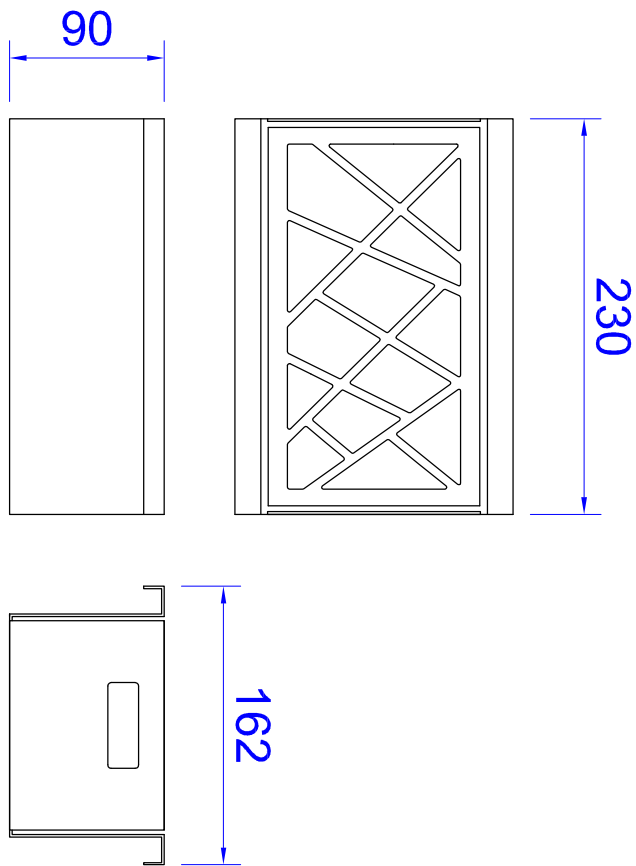

CESTO 230 + ESCORREDOR DE TALHERES

Ref.	Material	Esp.	Acabamento
Cesto 230	AISI304	1,2mm	Escovado
Podendo colocar divisória para talheres.			